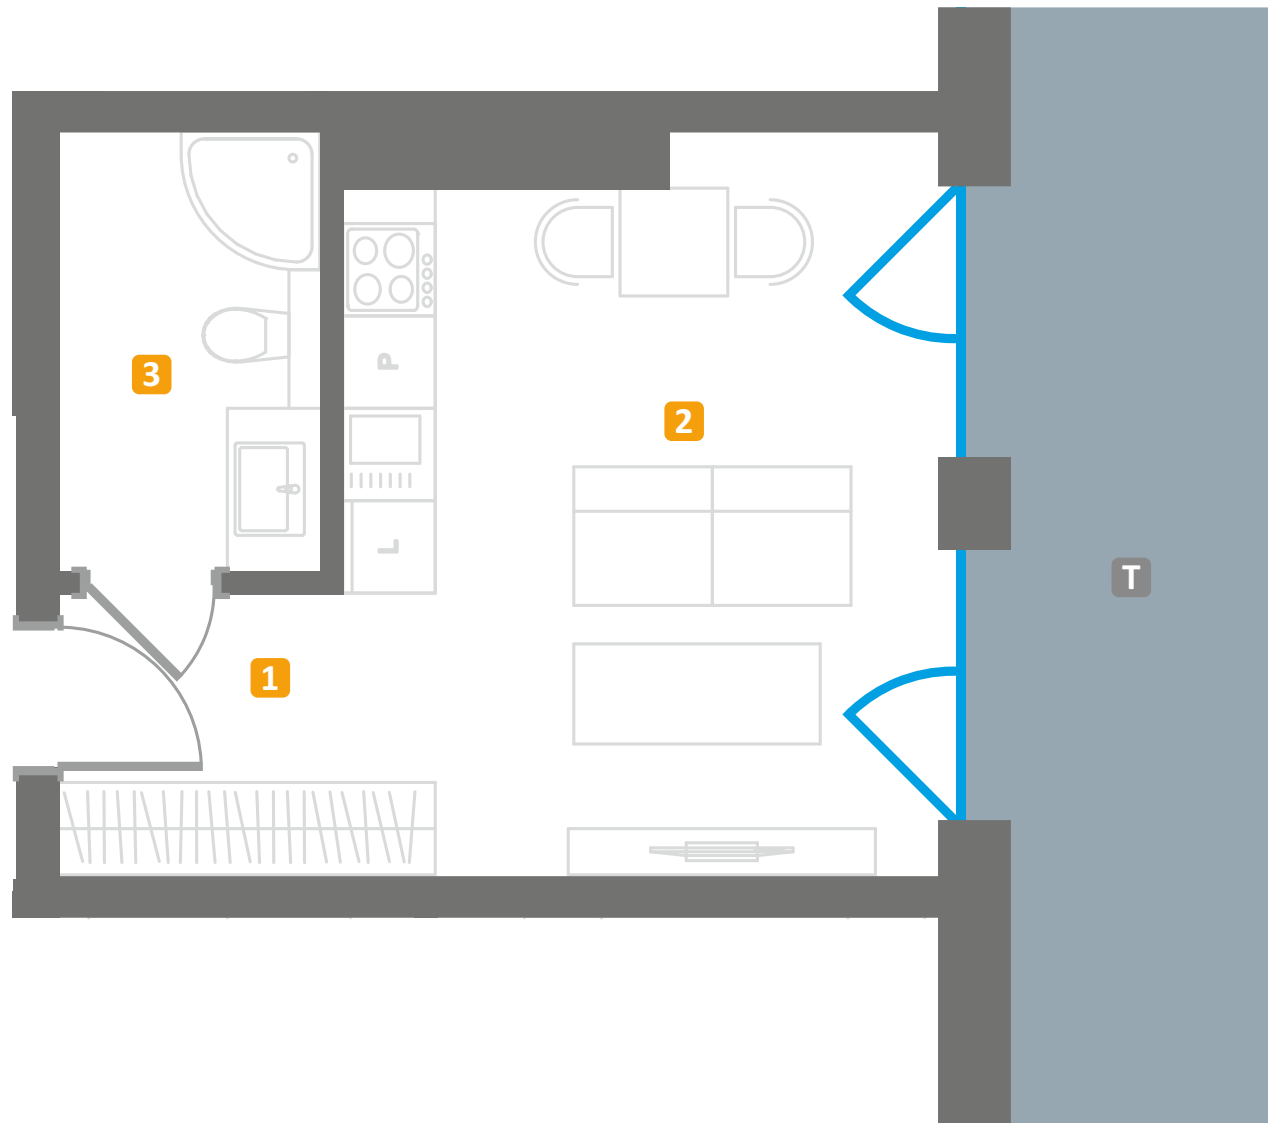

WAPIENNA

A-404

26,18 m²

1	Hol	4,48 m ²
2	Salon	16,86 m ²
3	Łazienka	4,84 m ²
Razem		26,18 m²
T	Taras	13,05 m ²

+ Miejsce parkingowe PZ-29

MIESZKANIA

A-401	43,77 m ²
A-402	71,54 m ²
A-403	76,13 m ²
A-404	26,18 m ²
A-405	75,79 m ²
A-406	83,86 m ²
A-413	52,37 m ²
A-414	51,04 m ²

KOMÓRKI

AK-401	4,94 m ²
AK-402	4,47 m ²
AK-403	4,47 m ²
AK-404	4,70 m ²
AK-405	4,71 m ²
AK-406	4,31 m ²
AK-407	4,38 m ²
AK-408	4,90 m ²