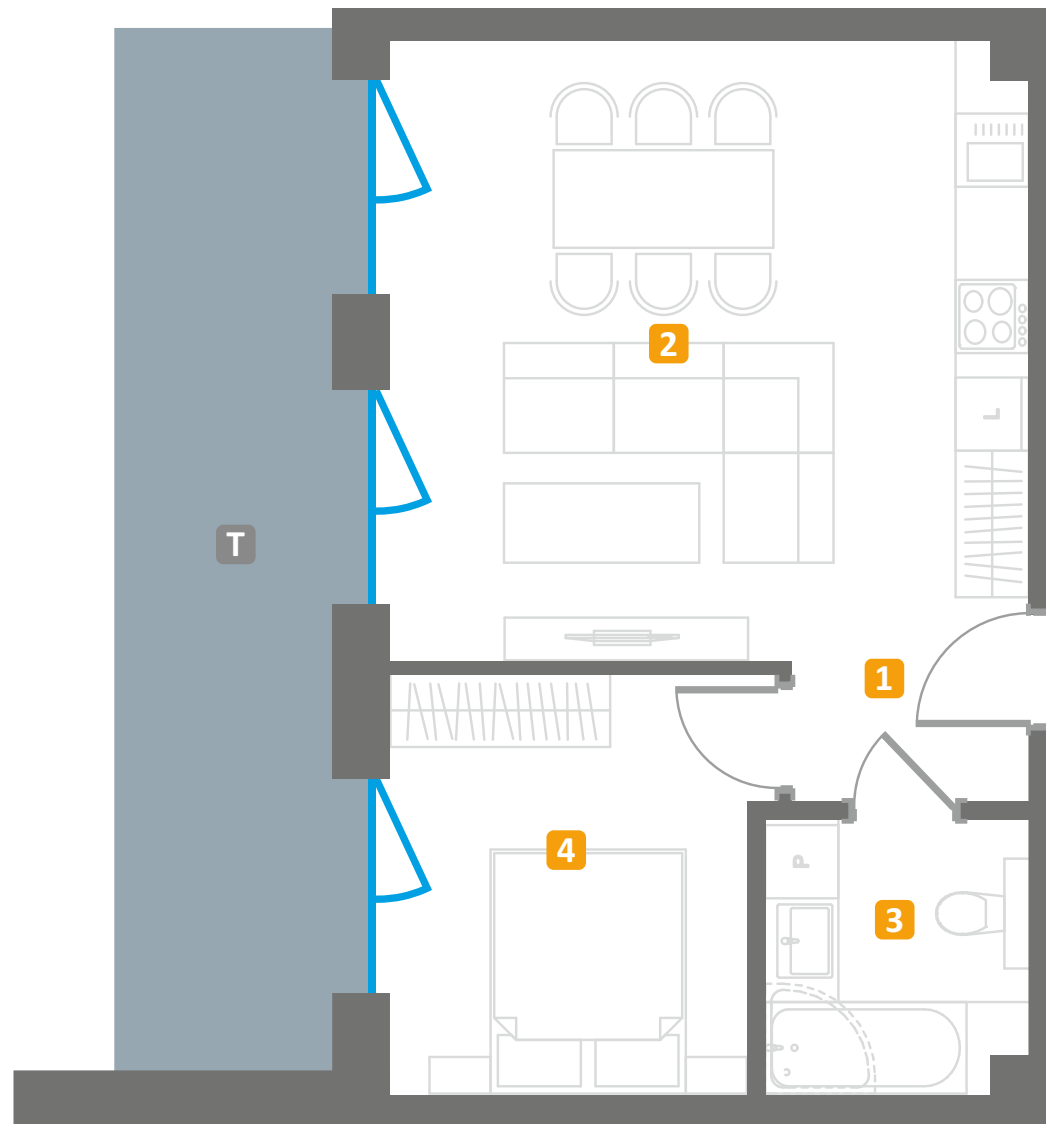

WAPIENNA

A-401

43,77 m²

1	Hol	2,90 m ²
2	Salon	25,81 m ²
3	Łazienka	4,76 m ²
4	Sypialnia	10,30 m ²
	Razem	43,77 m²
T	Taras	15,35 m ²

+ Miejsce parkingowe P-26

MIESZKANIA

A-401	43,77 m ²
A-402	71,54 m ²
A-403	76,13 m ²
A-404	26,18 m ²
A-405	75,79 m ²
A-406	83,86 m ²
A-413	52,37 m ²
A-414	51,04 m ²

KOMÓRKI

AK-401	4,94 m ²
AK-402	4,47 m ²
AK-403	4,47 m ²
AK-404	4,70 m ²
AK-405	4,71 m ²
AK-406	4,31 m ²
AK-407	4,38 m ²
AK-408	4,90 m ²