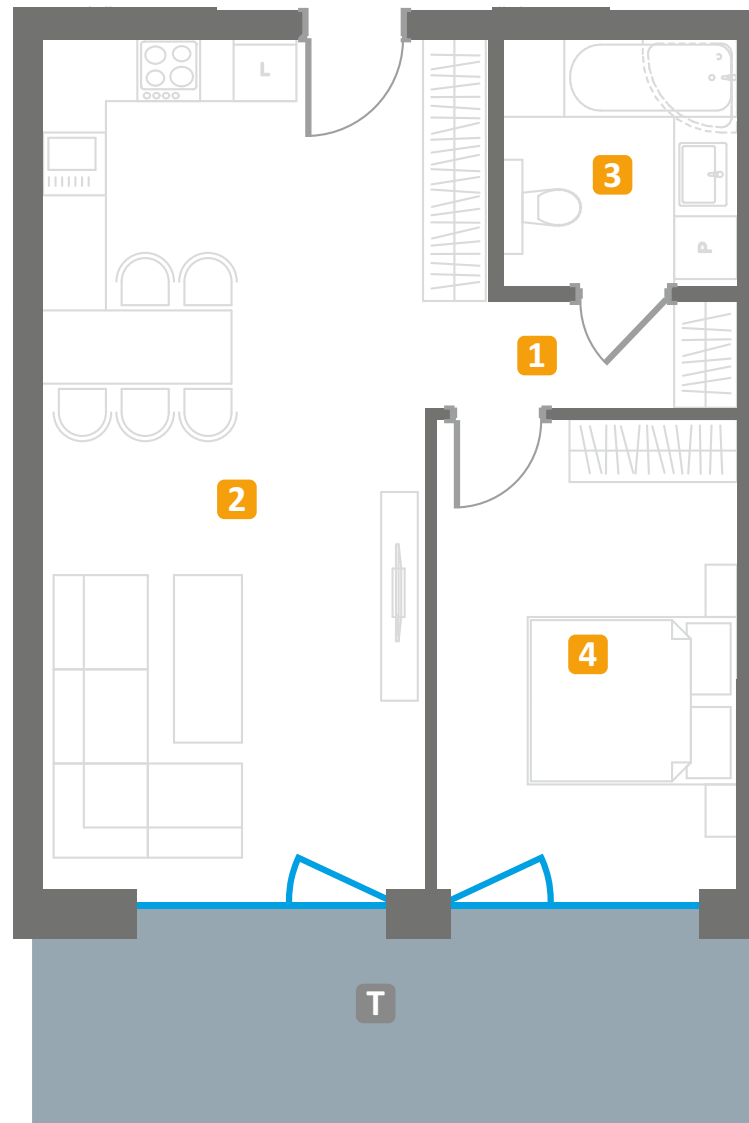

WAPIENNA

A-207

52,37 m²

1	Hol	8,84 m ²
2	Salon	25,24 m ²
3	Łazienka	5,31 m ²
4	Sypialnia	12,98 m ²
	Razem	52,37 m²
T	Taras	12,33 m ²

+ Miejsce parkingowe P-24

MIESZKANIA

A-201	43,77 m ²
A-202	72,18 m ²
A-203	76,76 m ²
A-204	26,44 m ²
A-205	86,78 m ²
A-206	50,35 m ²
A-207	52,37 m ²
A-208	50,35 m ²
A-209	52,37 m ²
A-210	52,01 m ²
A-211	96,00 m ²
A-212	52,01 m ²
A-213	52,37 m ²
A-214	51,04 m ²

KOMÓRKI

AK-201	4,94 m ²
AK-202	4,47 m ²
AK-203	4,47 m ²
AK-204	4,84 m ²
AK-205	4,71 m ²
AK-206	4,31 m ²
AK-207	4,38 m ²
AK-208	4,90 m ²