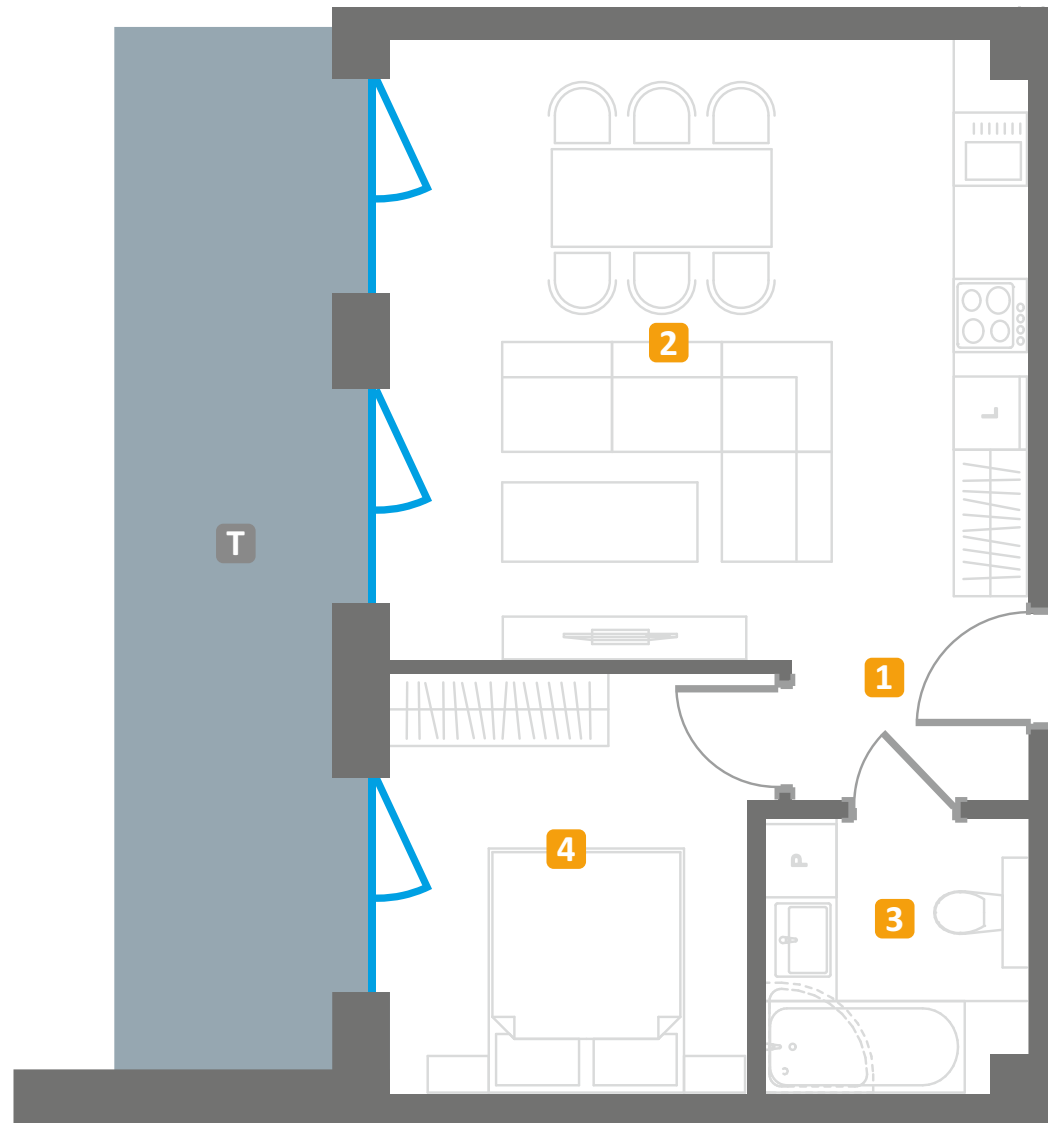

WAPIENNA

A-201

43,77 m²

1	Hol	2,90 m ²
2	Salon	25,81 m ²
3	Łazienka	4,76 m ²
4	Sypialnia	10,30 m ²
	Razem	43,77 m²
T	Taras	15,35 m ²

+ Miejsce parkingowe P-25

MIESZKANIA

A-201	43,77 m ²
A-202	72,18 m ²
A-203	76,76 m ²
A-204	26,44 m ²
A-205	86,78 m ²
A-206	50,35 m ²
A-207	52,37 m ²
A-208	50,35 m ²
A-209	52,37 m ²
A-210	52,01 m ²
A-211	96,00 m ²
A-212	52,01 m ²
A-213	52,37 m ²
A-214	51,04 m ²

KOMÓRKI

AK-201	4,94 m ²
AK-202	4,47 m ²
AK-203	4,47 m ²
AK-204	4,84 m ²
AK-205	4,71 m ²
AK-206	4,31 m ²
AK-207	4,38 m ²
AK-208	4,90 m ²