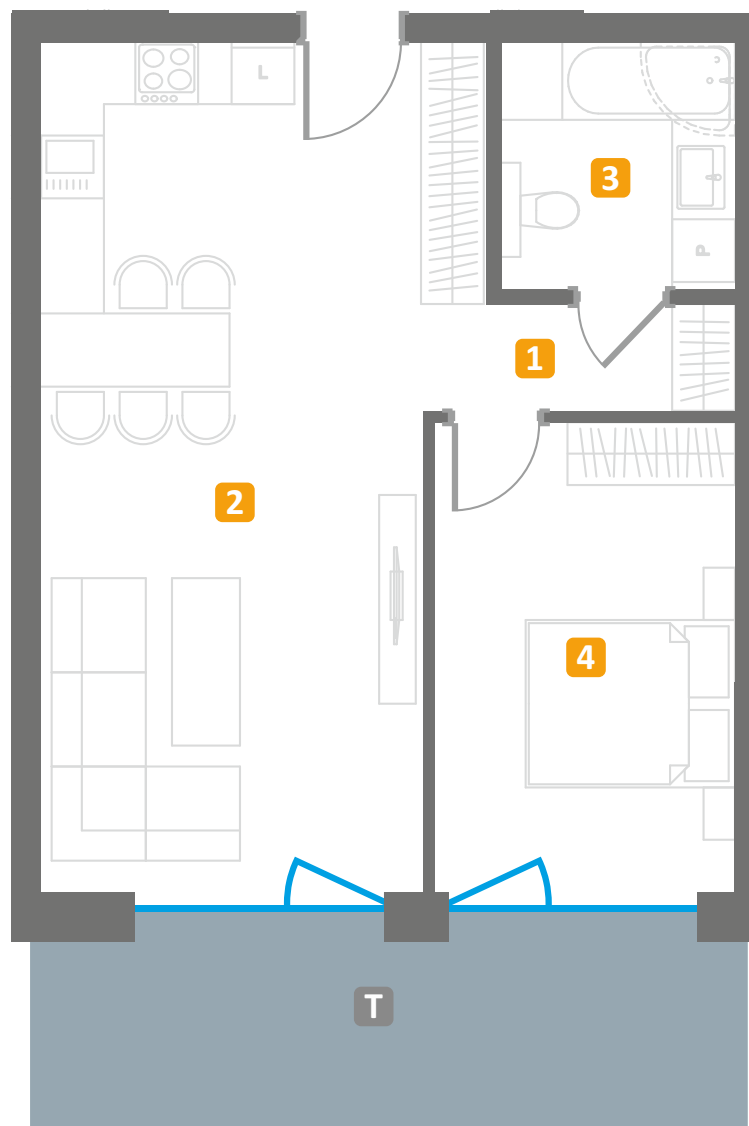

WAPIENNA

A-107

52,37 m²

1	Hol	8,84 m ²
2	Salon	25,24 m ²
3	Łazienka	5,31 m ²
4	Sypialnia	12,98 m ²
	Razem	52,37 m²
T	Taras	12,33 m ²

+ Miejsce parkingowe P-03

MIESZKANIA

A-101	43,77 m ²
A-102	72,49 m ²
A-103	77,36 m ²
A-104	26,58 m ²
A-105	87,11 m ²
A-106	50,35 m ²
A-107	52,37 m ²
A-108	50,35 m ²
A-109	52,37 m ²
A-110	52,09 m ²
A-111	96,36 m ²
A-112	52,09 m ²
A-113	52,37 m ²
A-114	51,04 m ²

KOMÓRKI

AK-101	4,94 m ²
AK-102	4,47 m ²
AK-103	4,47 m ²
AK-104	4,91 m ²
AK-105	4,71 m ²
AK-106	4,38 m ²
AK-107	4,38 m ²
AK-108	4,90 m ²