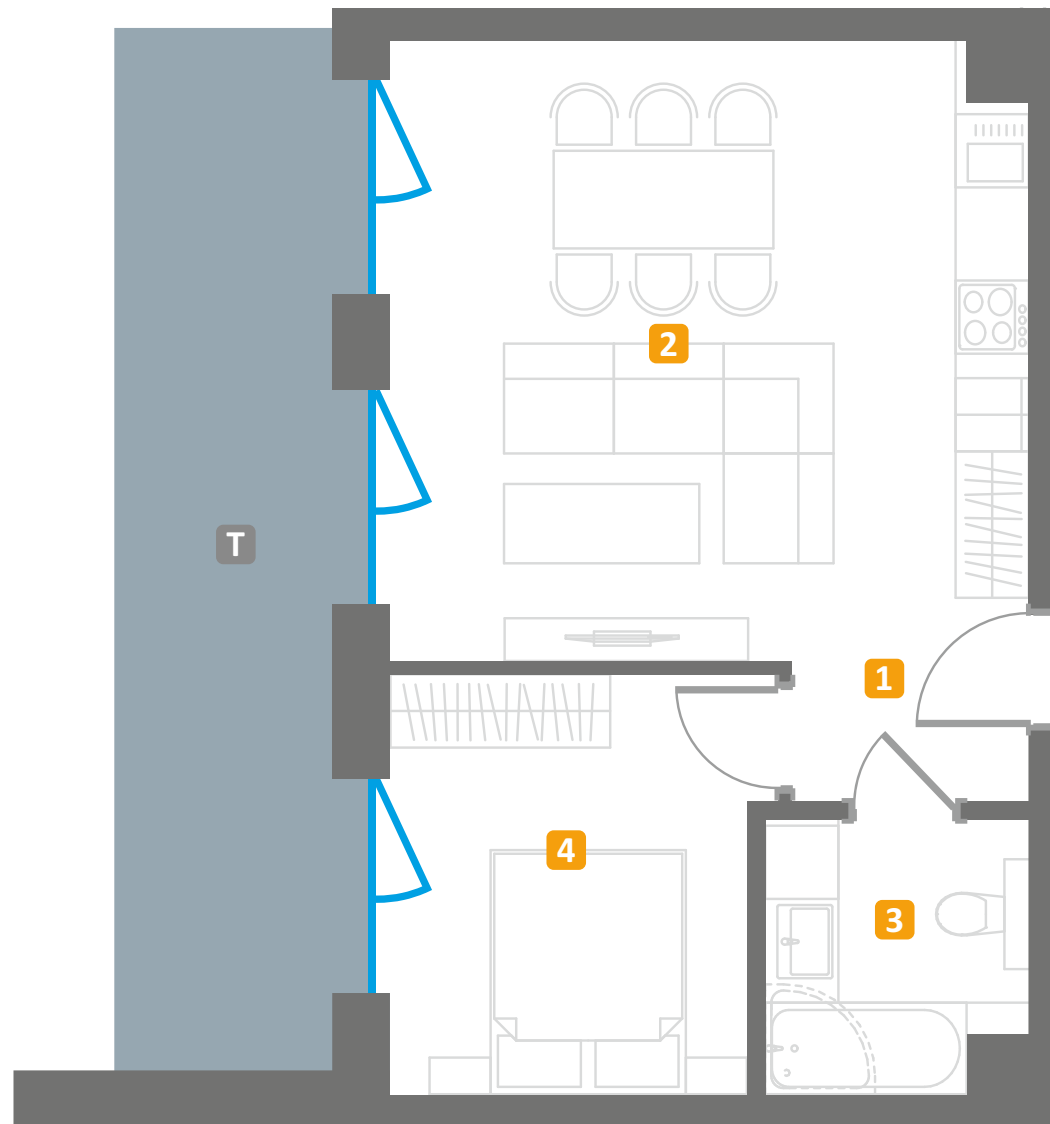

WAPIENNA

A-001

43,47 m²

1	Hol	2,90 m ²
2	Salon	25,66 m ²
3	Łazienka	4,61 m ²
4	Sypialnia	10,30 m ²
	Razem	43,47 m²
T	Taras	15,35 m ²

+ Miejsce parkingowe P-29

MIESZKANIA

A-001	43,47 m ²
A-002	72,76 m ²
A-003	77,50 m ²
A-004	26,62 m ²
A-005	87,34 m ²
A-006	50,35 m ²
A-007	52,37 m ²
A-008	50,35 m ²
A-009	52,37 m ²
A-010	52,07 m ²
A-011	96,47 m ²
A-012	52,07 m ²
A-013	52,37 m ²
A-014	51,04 m ²

KOMÓRKI

AK-001	4,94 m ²
AK-002	4,47 m ²
AK-003	4,47 m ²
AK-004	4,91 m ²
AK-005	4,71 m ²
AK-006	4,38 m ²
AK-007	4,47 m ²
AK-008	4,89 m ²